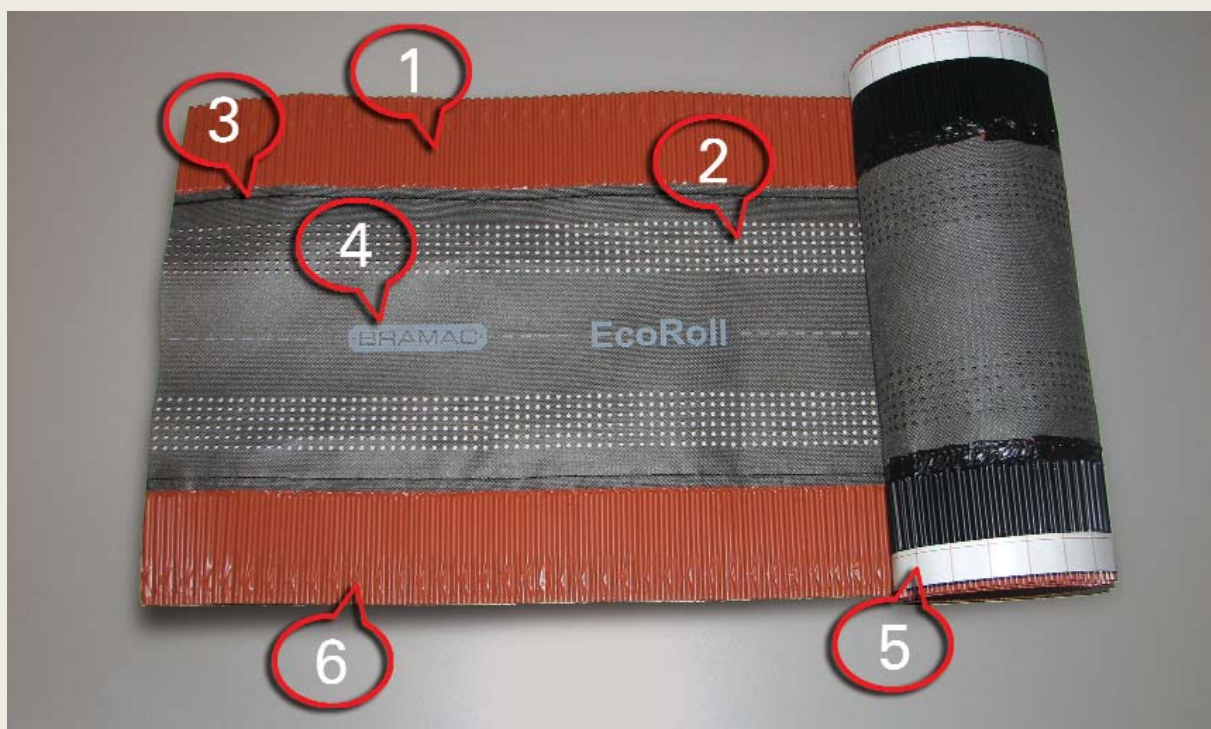

TETŐ HELYETT MONDD: **BRAMAC**

**ÚJ!**

**Bramac tetőrendszer  
Bramac EcoRoll univerzális kúpalátét**

# Bramac EcoRoll univerzális kúpalátét

## Termékelőnyök:

1. Időjárásálló, mindkét oldalán bevonattal ellátott, tartós alumínium oldalsáv
2. Intenzív átszellőzést biztosító, de csupán 3 mm átmérőjű lyukasztás, mely megakadályozza a rovarok és csapóeső bejutását
3. Ragasztással és varrással erősített kapcsolat a különböző anyagok között
4. UV-stabilizált polipropilén közbelső sáv gyártó- és terméknevezéssel, kúpcserepek elhelyezését könnyítő segédvonallal
5. Öntapadó butil bázisú ragasztósáv a kúpalátét és tetőcserepek közötti porhómentes zárás növelésére
6. Peremezett lemezélek a biztonságos munkavégzés érdekében

## Műszaki adatok:

Felhasználási terület:	Él- és taréjgerinc kialakítására egyaránt
Anyag:	Mindkét oldalon bevonattal ellátott alumínium oldalsáv, középső sáv polipropilén
Színválaszték:	vörös, barna, antracit
Méret:	32 cm széles, 5,0 fm hosszú tekercs
Tömeg:	0,75 kg/tekercs
Formázhatóság:	30%
Csomagolás:	4 tekercs/karton